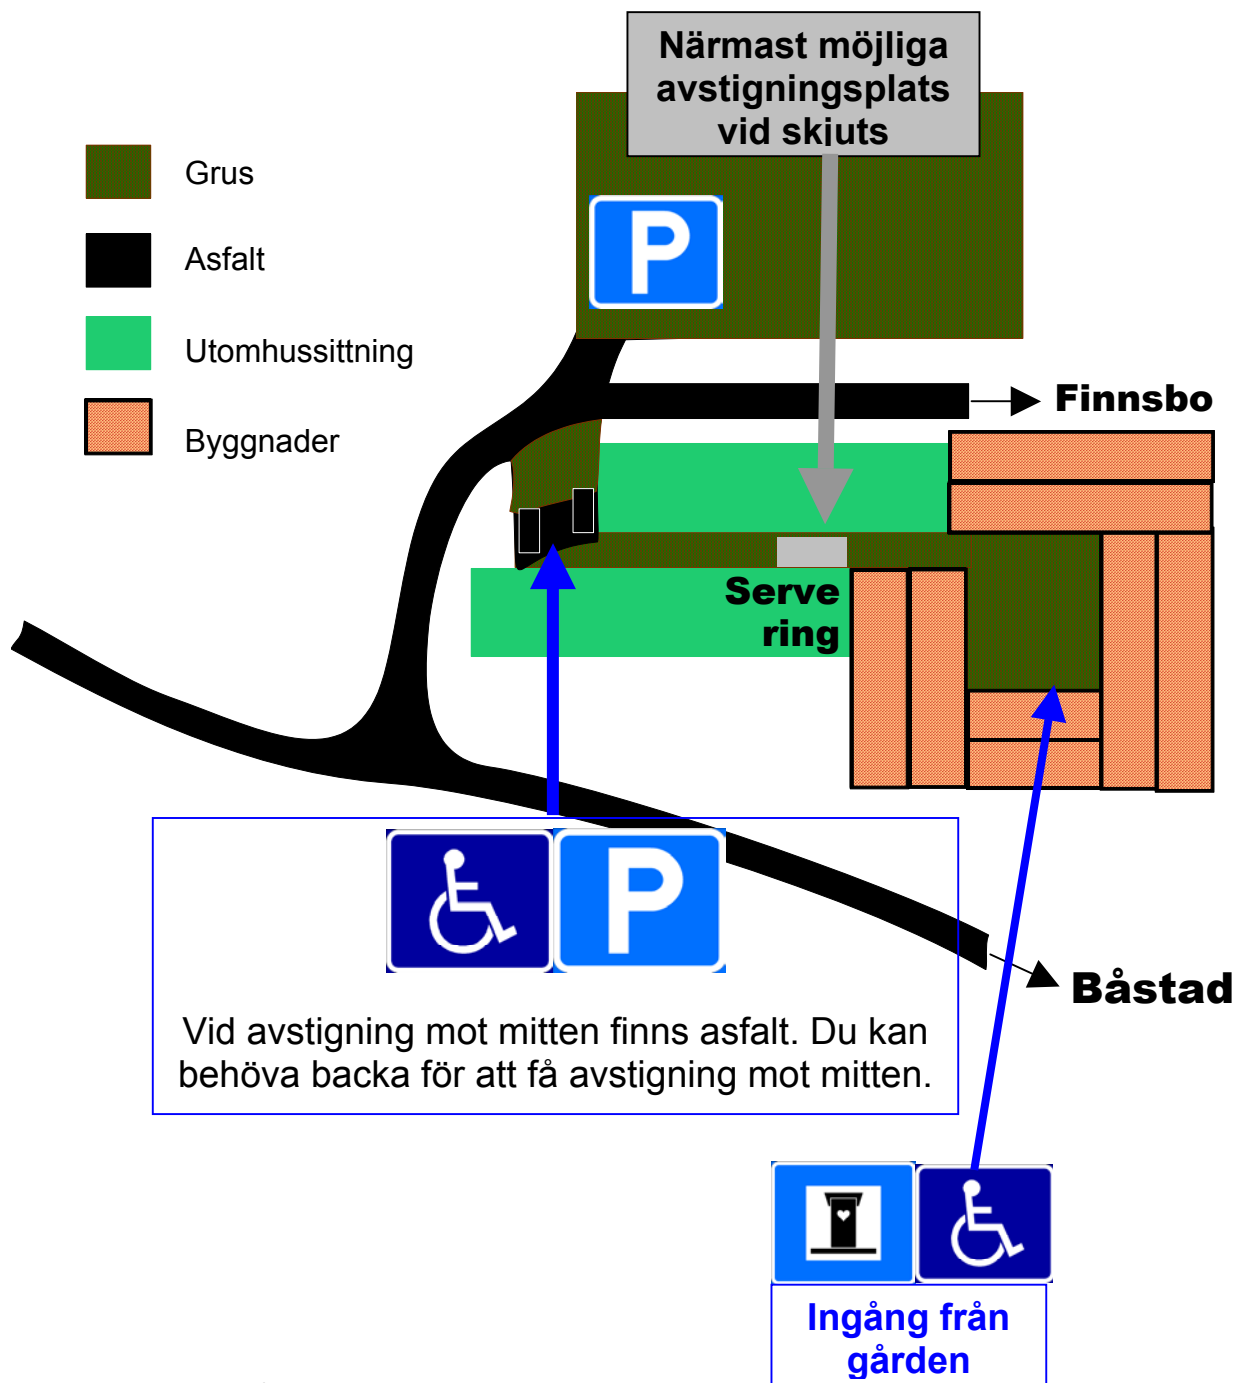

Café Utsiktens handikappguide

Med rullstol på Café Utsikten

Handikappparkering 3 m från närmaste utomhusbord med vidunderlig utsikt (om ni saknar sällskap som kan beställa vid disken och har mobiltelefon så kan ni ringa 0431 70800 så kommer någon ut och hjälper till med beställningen). Om man ska ta sig till innesittningen i stallet så finns det ramp vid ingångsdörren - vägen dit är delvis grusad och stenig - men med lite hjälp så brukar det fixa sig - om man kommer med skjuts kan avstigning ske så att merparten av den långa grusade gången kan undvikas

Det finns en mycket rymlig toalett i innesittningen i stallet - toaletten i anslutning till utomhussittningen är inte alls handikappvänlig